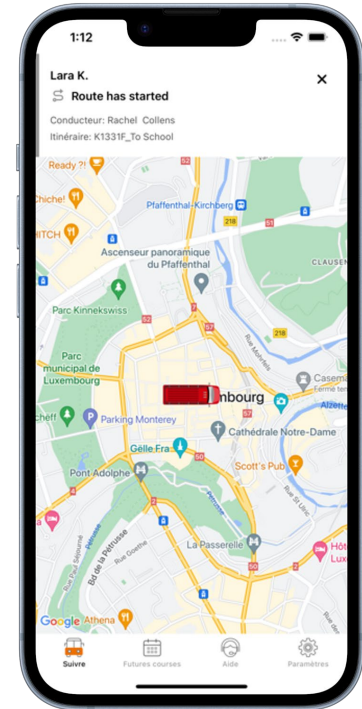

Application Mobibus

Avoir une plus grande transparence sur les déplacements des bénéficiaires.

Fonctionnalités :

- Affichez la position en direct des bus pour chaque bénéficiaire
- Annuler les déplacements ponctuels des bénéficiaires

LE GOUVERNEMENT
DU GRAND-DUCHÉ DE LUXEMBOURG
Ministère de la Mobilité
et des Travaux publics

Département de la mobilité
et des transports