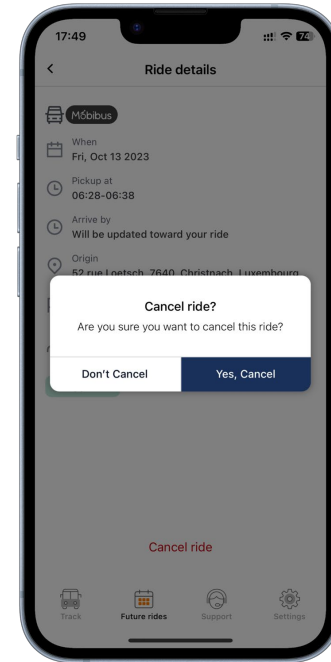

Avoir une plus grande transparence sur les déplacements des bénéficiaires.

Fonctionnalités :

- Affichez la position en direct des bus pour chaque bénéficiaire
- Annuler les déplacements ponctuels des bénéficiaires

***Une fois que vous avez téléchargé l'application,
cette icône devrait apparaître sur votre
téléphone***

1 Introduction

2 Guide Utilisateur

Connexion à l'application Mobibus

1. Connectez-vous avec votre numéro de téléphone
2. Utilisez le code envoyé par SMS pour vous connecter

Remarque : Pour vous connecter, vous devez avoir un compte. Si vous n'en avez pas, veuillez contacter le centre concerné.

Application Mobibus - Suivi en temps réel

- **À l'aide de l'écran de suivi**, vous avez la possibilité de suivre l'emplacement exact du bus pour plusieurs élèves dans une seule vue
 - Les élèves associés à votre compte Mobibus seront automatiquement affichés dans ce menu
- Les personnes responsables pourront voir la position en direct du bus

Application Mobibus - Annulation des trajets

Depuis l'onglet "Futures Courses", vous pouvez voir les occurrences de trajets individuels de vos bénéficiaires.

En cliquant sur un trajet, vous avez l'option de le consulter en détails et d'annuler la course. Pour toute annulation, un écran de confirmation sera présenté. Toute annulation est définitive.