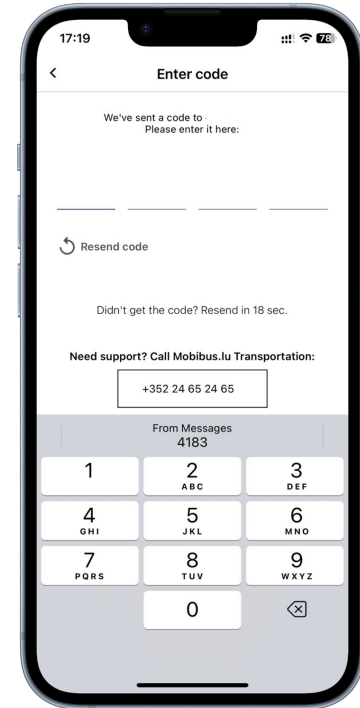

- Ouvrez l'App Store d'Apple
- Recherchez "mobibus.lu"
- Téléchargez l'application
- Connectez-vous

Utilisateurs d'Android :

- Ouvrez le Play Store d'Android
- Recherchez "mobibus.lu"
- Téléchargez l'application
- Connectez-vous

***Une fois que vous avez téléchargé l'application,
cette icône devrait apparaître sur votre
téléphone***

1 Introduction

2 Guide Utilisateur

Connexion à l'application Mobibus

1. Connectez-vous avec votre numéro de téléphone
2. Utilisez le code envoyé par SMS pour vous connecter

Remarque : Pour vous connecter, vous devez avoir un compte. Si vous n'en avez pas, veuillez contacter le centre concerné.

Application Mobibus - Suivi en temps réel

- **À l'aide de l'écran de suivi**, vous avez la possibilité de suivre l'emplacement exact du bus pour plusieurs élèves dans une seule vue
 - Les élèves associés à votre compte Mobibus seront automatiquement affichés dans ce menu
- Les personnes responsables pourront voir la position en direct du bus