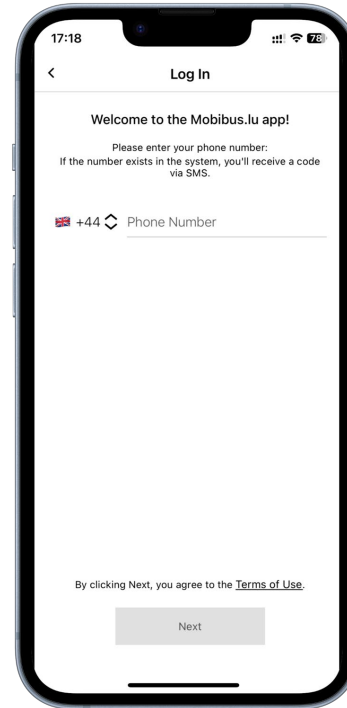

- Ouvrez l'App Store d'Apple
- Recherchez "mobibus.lu"
- Téléchargez l'application
- Connectez-vous

Utilisateurs d'Android :

- Ouvrez le Play Store d'Android
- Recherchez "mobibus.lu"
- Téléchargez l'application
- Connectez-vous

***Une fois que vous avez téléchargé l'application,
cette icône devrait apparaître sur votre
téléphone***

1 Introduction

2 Guide Utilisateur

Connexion à l'application Mobibus

1. Connectez-vous avec votre numéro de téléphone
2. Utilisez le code envoyé par SMS pour vous connecter

Remarque : Pour vous connecter, vous devez avoir un compte. Si vous n'en avez pas, veuillez contacter le centre concerné.

Application Mobibus - Suivi en temps réel

- **À l'aide de l'écran de suivi**, vous avez la possibilité de suivre l'emplacement exact du bus pour plusieurs élèves dans une seule vue
 - Les élèves associés à votre compte Mobibus seront automatiquement affichés dans ce menu
- Les personnes responsables pourront voir la position en direct du bus