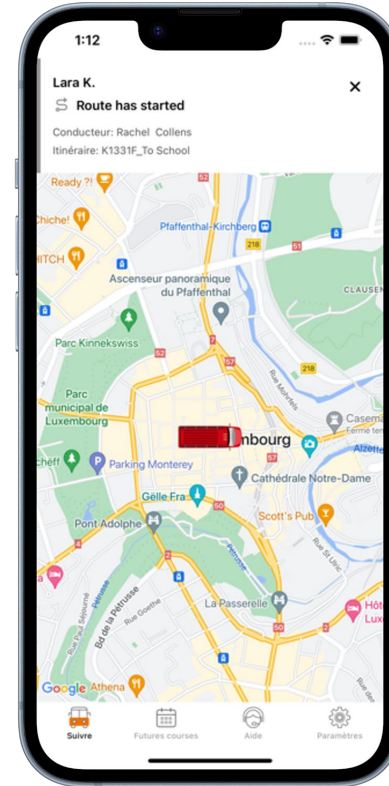

- Ouvrez l'App Store d'Apple
- Recherchez "mobibus.lu"
- Téléchargez l'application
- Connectez-vous

Utilisateurs d'Android :

- Ouvrez le Play Store d'Android
- Recherchez "mobibus.lu"
- Téléchargez l'application
- Connectez-vous

***Une fois que vous avez téléchargé l'application,
cette icône devrait apparaître sur votre
téléphone***

1 Introduction

2 Guide Utilisateur

Connexion à l'application Mobibus

1. Connectez-vous avec votre numéro de téléphone
2. Utilisez le code envoyé par SMS pour vous connecter

Remarque : Pour vous connecter, vous devez avoir un compte. Si vous n'en avez pas, veuillez contacter le centre concerné.

Application Mobibus - Suivi en temps réel

- **À l'aide de l'écran de suivi**, vous avez la possibilité de suivre l'emplacement exact du bus pour plusieurs élèves dans une seule vue
 - Les élèves associés à votre compte Mobibus seront automatiquement affichés dans ce menu
- Les personnes responsables pourront voir la position en direct du bus