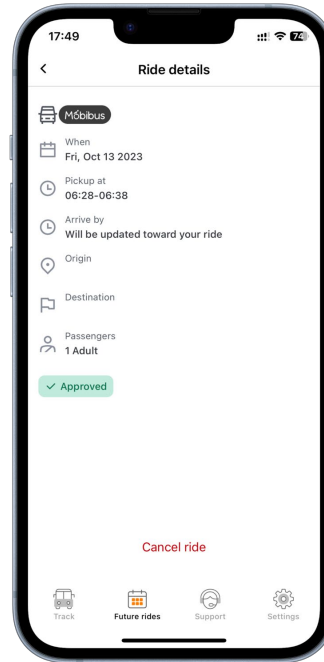

Avoir une plus grande transparence sur les déplacements des bénéficiaires.

Fonctionnalités :

- Affichez la position en direct des bus pour chaque bénéficiaire
- Annuler les déplacements ponctuels des bénéficiaires

***Une fois que vous avez téléchargé l'application,
cette icône devrait apparaître sur votre
téléphone***

1 Introduction

2 Guide Utilisateur

Connexion à l'application Mobibus

1. Connectez-vous avec votre numéro de téléphone
2. Utilisez le code envoyé par SMS pour vous connecter

Remarque : Pour vous connecter, vous devez avoir un compte. Si vous n'en avez pas, veuillez contacter le centre concerné.

Application Mobibus - Suivi en temps réel

- **À l'aide de l'écran de suivi**, vous avez la possibilité de suivre l'emplacement exact du bus pour plusieurs élèves dans une seule vue
 - Les élèves associés à votre compte Mobibus seront automatiquement affichés dans ce menu
- Les personnes responsables pourront voir la position en direct du bus

Application Mobibus - Annulation des trajets

Depuis l'onglet "Futures Courses", vous pouvez voir les occurrences de trajets individuels de vos bénéficiaires.

En cliquant sur un trajet, vous avez l'option de le consulter en détails et d'annuler la course. Pour toute annulation, un écran de confirmation sera présenté. Toute annulation est définitive.