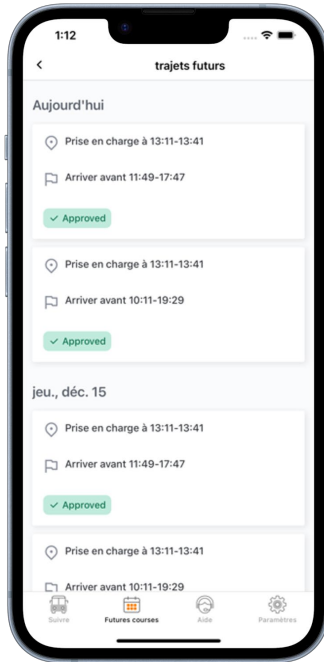

Avoir une plus grande transparence sur les déplacements des bénéficiaires.

Fonctionnalités :

- Affichez la position en direct des bus pour chaque bénéficiaire
- Annuler les déplacements ponctuels des bénéficiaires

***Une fois que vous avez téléchargé l'application,
cette icône devrait apparaître sur votre
téléphone***

1 Introduction

2 Guide Utilisateur

Connexion à l'application Mobibus

1. Connectez-vous avec votre numéro de téléphone
2. Utilisez le code envoyé par SMS pour vous connecter

Remarque : Pour vous connecter, vous devez avoir un compte. Si vous n'en avez pas, veuillez contacter le centre concerné.

Application Mobibus - Suivi en temps réel

- **À l'aide de l'écran de suivi**, vous avez la possibilité de suivre l'emplacement exact du bus pour plusieurs élèves dans une seule vue
 - Les élèves associés à votre compte Mobibus seront automatiquement affichés dans ce menu
- Les personnes responsables pourront voir la position en direct du bus

Application Mobibus - Annulation des trajets

Depuis l'onglet "Futures Courses", vous pouvez voir les occurrences de trajets individuels de vos bénéficiaires.

En cliquant sur un trajet, vous avez l'option de le consulter en détails et d'annuler la course. Pour toute annulation, un écran de confirmation sera présenté. Toute annulation est définitive.